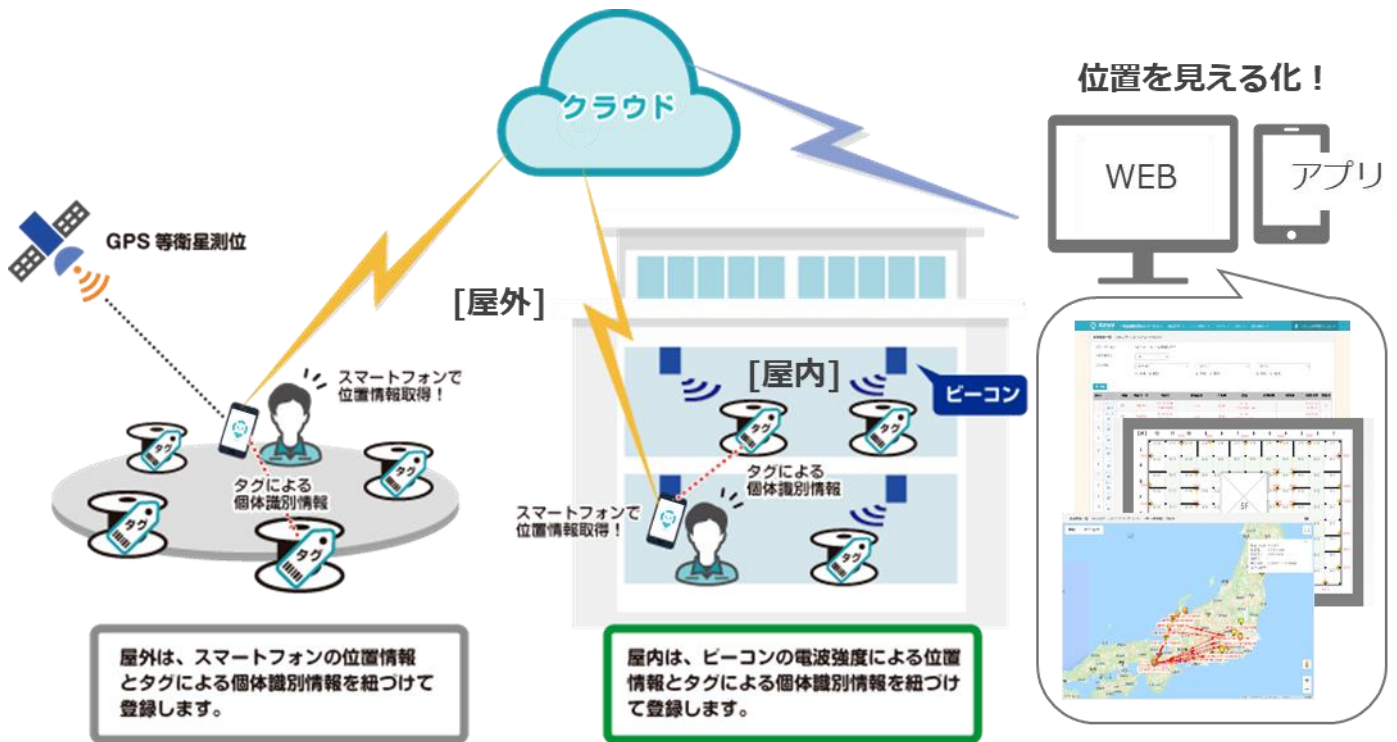

工場・倉庫
などの現場で / こんな**お悩み**ありませんか？

- ✓ 必要なモノがすぐに見つからない…
- ✓ 作業はまずモノを探すところから…
- ✓ 空きスペースを把握したい…

Xeye
クロスアイ

を使えば…

探すムダがなくなります！

モノを動かした時に
スマホで“ピッ”と登録！

WEBやアプリで
モノの位置が分かる！

モノの位置を見える化して、様々な業務を効率化！
無料でお試し頂けます！お申込はコチラ→

システム概要

- 💡 **Point1** モノの位置を**マップ**や**一覧**で見える化
- 💡 **Point2** **屋外・屋内**で**シームレス**に利用可能
- 💡 **Point3** NFCタグ、バーコード、ビーコンなど、**現場に合った最適なツール**で**運用**可能

活用業種事例

新車・中古車

- ・新車納車整備業
- ・中古車輸出、販売業
- ・中古車オークション業

大型車両・特殊機械